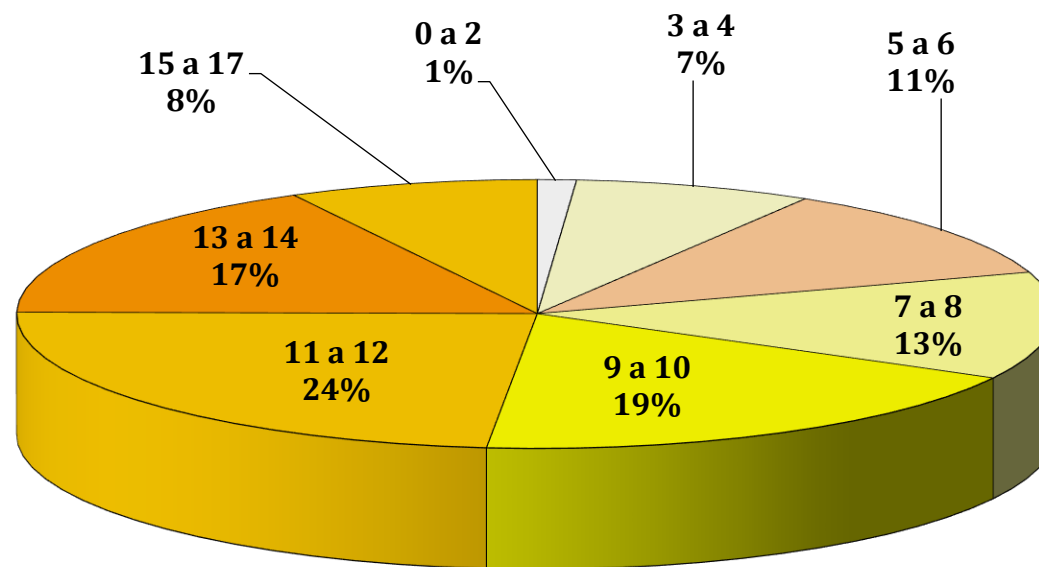

**VÍTIMAS, TESTEMUNHAS E DEPOIMENTOS EM PROCESSOS
CÍVEIS (COM SUSPEITA DE CRIME) | IDADE À ÉPOCA DO FATO
DEPOIMENTO ACOLHEDOR ITINERANTE | 2018-2021**