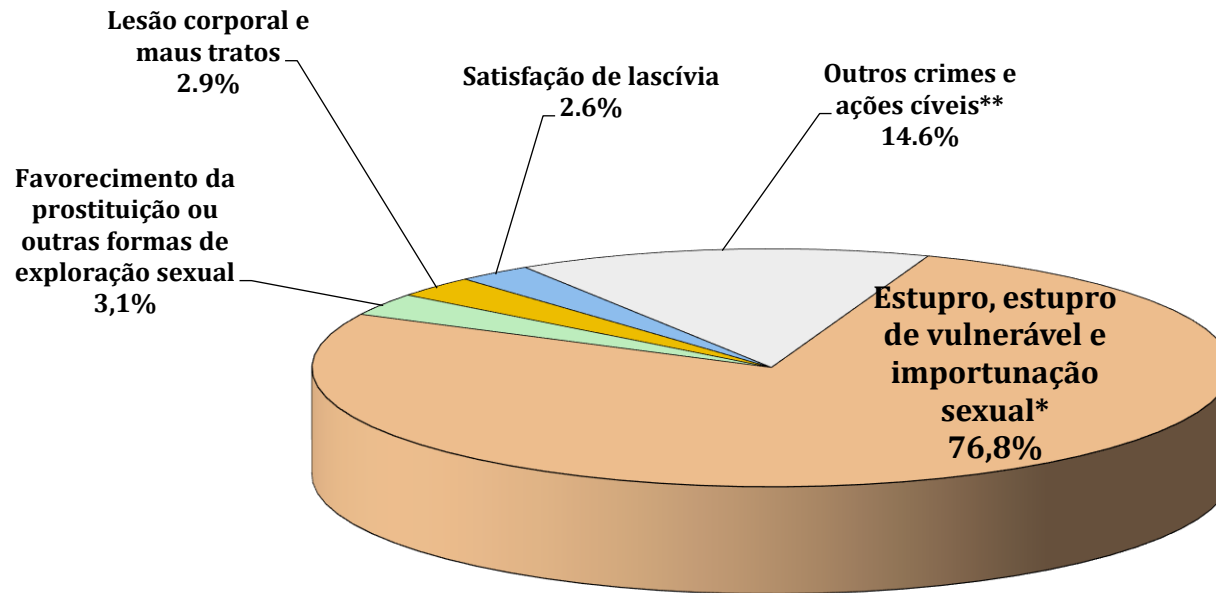

DEPOIMENTO ACOLHEDOR ITINERANTE

DADOS ESTATÍSTICOS

2018-2021

PROCESSOS

DEPOIMENTO ACOLHEDOR ITINERANTE | 2018-2021

* Inclui processos antigos de atentado violento ao pudor, revogado pela Lei nº 12.015/2009.

** Ameaça, injúria, abandono de incapaz, sequestro e cárcere privado, abandono material, tortura, dentre outros, além de ações suspensão ou destituição do poder familiar, acolhimento institucional, guarda, regulamentação de visitas, quando envolvem suspeita de violência.