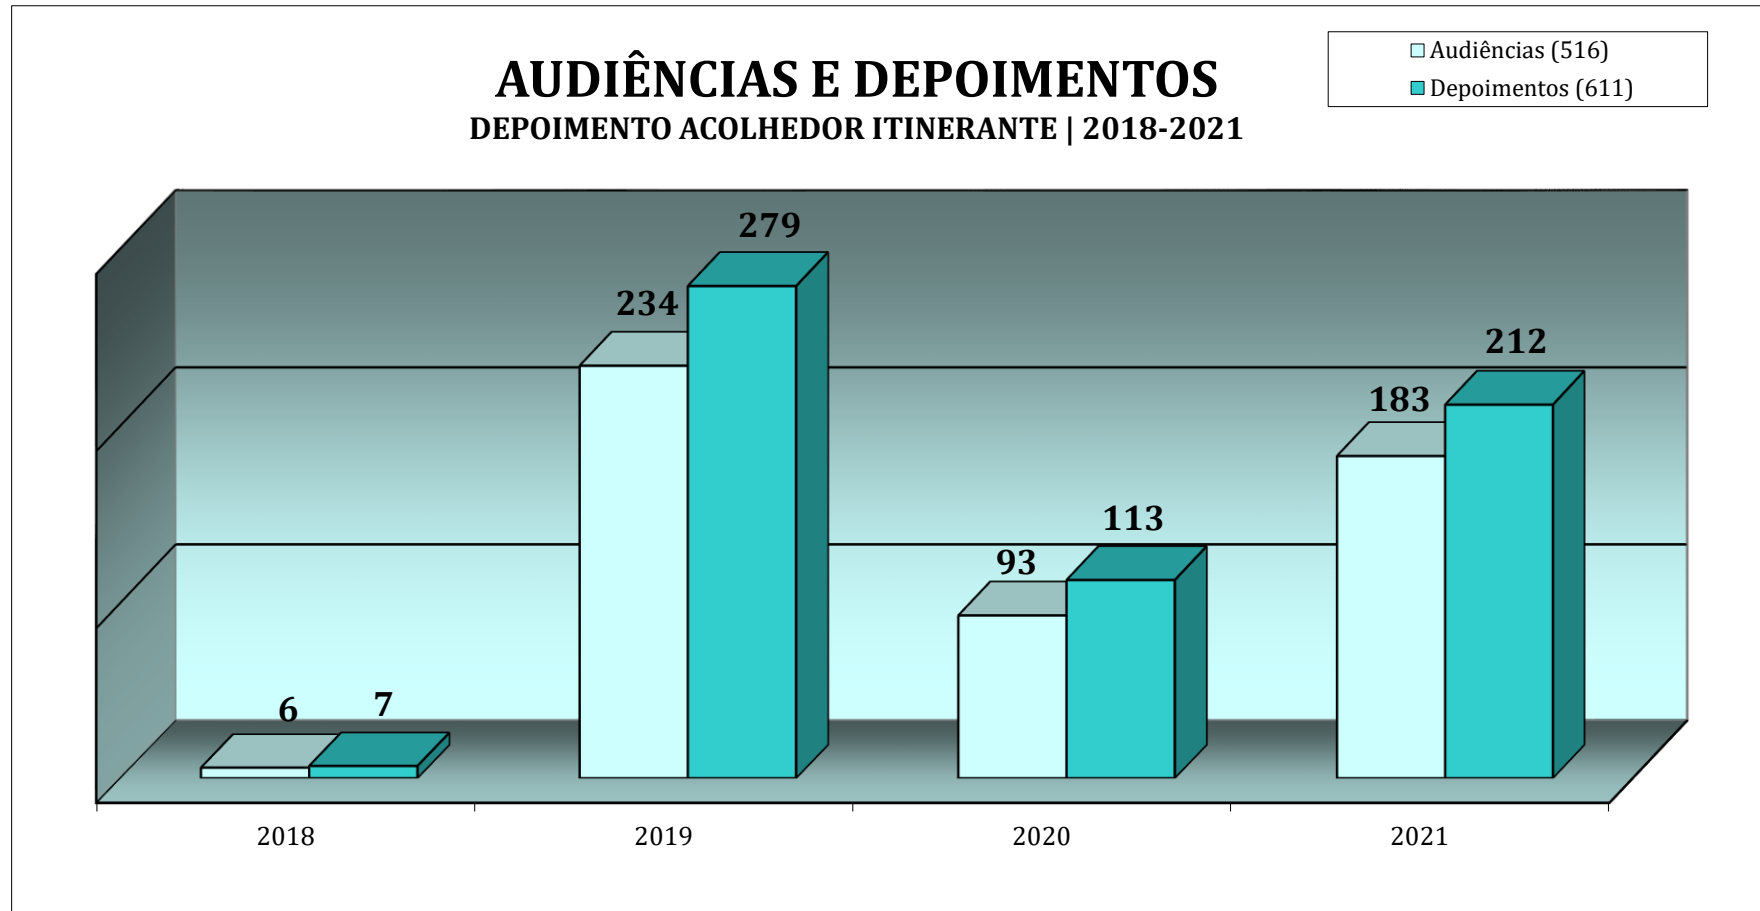

DEPOIMENTO ACOLHEDOR ITINERANTE

DADOS ESTATÍSTICOS

2018-2021

PROCESSOS

DEPOIMENTO ACOLHEDOR ITINERANTE | 2018-2021

* Inclui processos antigos de atentado violento ao pudor, revogado pela Lei nº 12.015/2009.