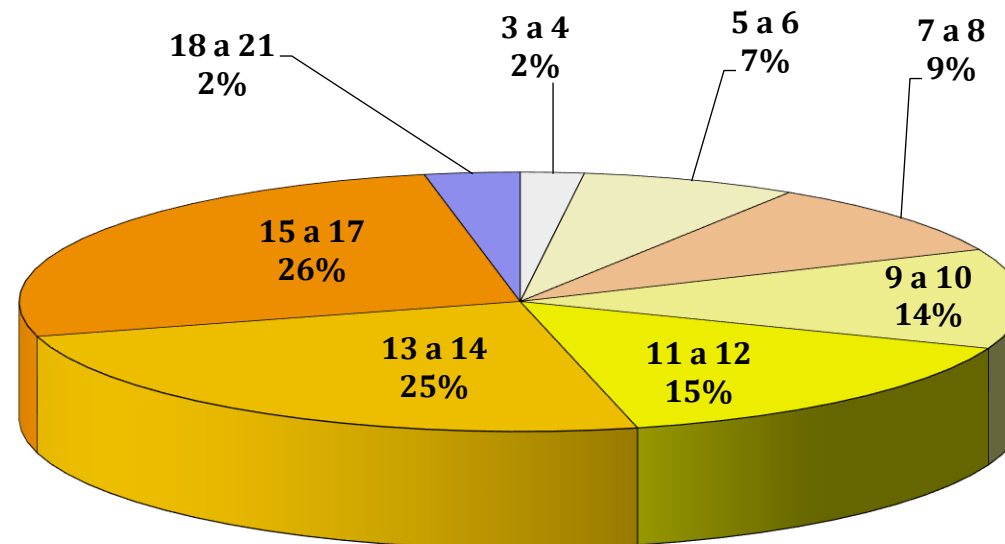

**VÍTIMAS, TESTEMUNHAS E
DEPOIMENTOS EM PROCESSOS CÍVEIS | GÊNERO
DEPOIMENTO ACOLHEDOR ITINERANTE | 2018-2021**

**VÍTIMAS, TESTEMUNHAS E
DEPOIMENTOS EM PROCESSOS CÍVEIS | GÊNERO
DEPOIMENTO ACOLHEDOR ITINERANTE | 2018-2021**

**VÍTIMAS, TESTEMUNHAS E DEPOIMENTOS EM PROCESSOS
CÍVEIS (COM SUSPEITA DE CRIME) | IDADE À ÉPOCA DO FATO
DEPOIMENTO ACOLHEDOR ITINERANTE | 2018-2021**

**VÍTIMAS, TESTEMUNHAS E DEPOIMENTOS EM PROCESSOS
CÍVEIS | IDADE À ÉPOCA DA OITIVA
DEPOIMENTO ACOLHEDOR ITINERANTE | 2018-2021**