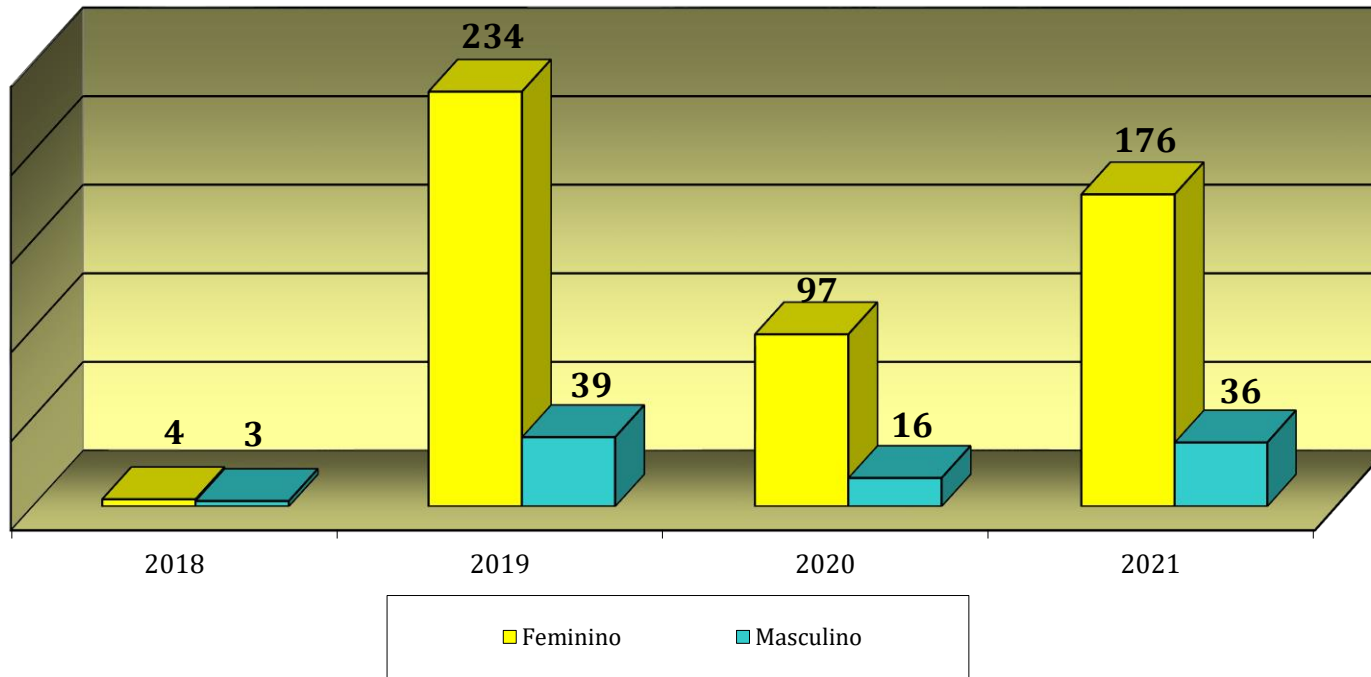

**VÍTIMAS, TESTEMUNHAS E
DEPOIMENTOS EM PROCESSOS CÍVEIS | GÊNERO
DEPOIMENTO ACOLHEDOR ITINERANTE | 2018-2021**