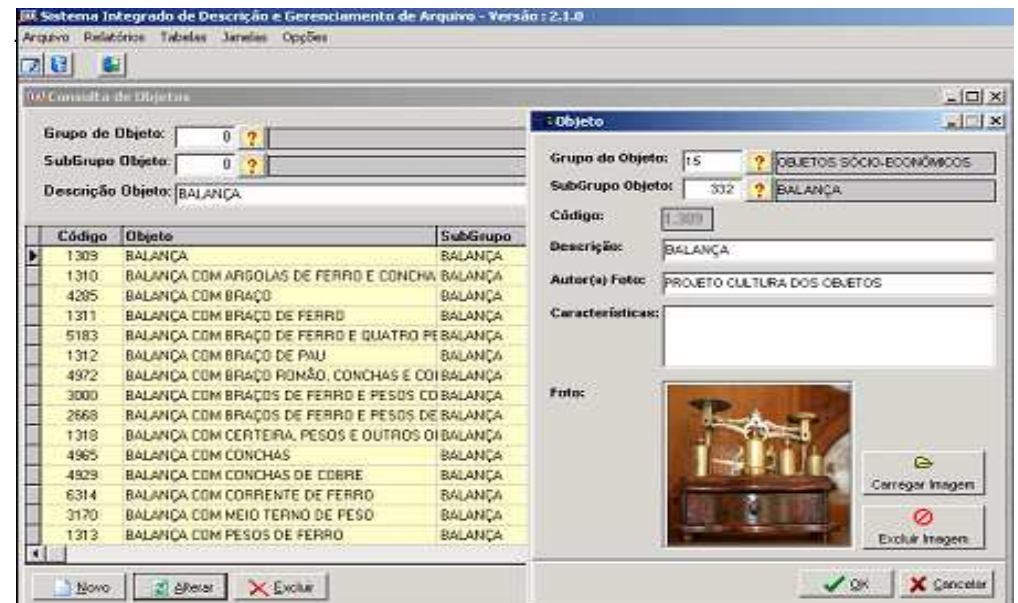

OBJETOS SÓCIO-ECONÔMICOS

BALANÇA

BALANÇA
BALANÇA COM BRAÇO
BALANÇA COM BRAÇO DE FERRO
BALANÇA COM BRAÇO DE PAU
BALANÇA COM CONCHAS DE COBRE
BALANÇA COM MEIO TERNO DE PESO
BALANÇA COM PESO DE FERRO
BALANÇA COM PESOS DE ONZE ARROBAS
BALANÇA COM SEUS PESOS
BALANÇA COM SEUS PESOS
BALANÇA DE COBRE
BALANÇA DE FLANDRES
BALANÇA DE QUARTA PARA RETRÓS
BALANÇA FERRADA
BALANÇA PARA BALCÃO
BALANÇA PARA PESAR ALGODÃO
BALANÇA PARA PESAR PÓLVORA COM PESO
BALANÇA ROMANA E UM TERNO DE PESOS
BALANÇA DE FERRO COM CONCHAS DE FLANDRES E CORRENTES DE LATÃO
BALANÇA DE FERRO COM CONCHAS DE MADEIRA, COM PESOS ATÉ SEIS ARROBAS
BALANÇA COM BRAÇOS DE FERRO E PESOS COM UMA ARROBA
BALANÇA COM ARGOLAS DE FERRO E CONCHAS DE PAU
BALANÇA DE FLANDRES COM PESOS DE LIBRA PARA PESAR CHUMBO
BALANÇA COM BRAÇO DE FERRO E QUATRO PESOS
BALANÇA COM CERTEIRA, PESOS E OUTROS OBJETOS
BALANÇA DE FLANDRES COM BRAÇOS E PESO DE FERRO
BALANÇA DE FLANDRES COM BRAÇO DE FERRO

AÇÚDE

AÇÚDE
AÇÚDE DE PEDRA

ALAMBIQUE

ALAMBIQUE
ALAMBIQUE DE BARRO COM CANO DE COBRE
ALAMBIQUE DE COBRE
ALAMBIQUE DE COBRE COM SERPENTEIRA DE COBRE E CAPACIDADE DE DESTILAR
ALAMBIQUE DE COBRE COM SERPENTEIRA DE COBRE E CAPACIDADE DE DESTILAR 20 CANADAS EM 12 HORAS
ALAMBIQUE DE FERRO
ALAMBIQUE DE FERRO PREPARADO COM TACHOS
ALAMBIQUE PARA FAZER CACHAÇA

ALAVANCA

ALAVANCA
ALAVANCA DE FERRO