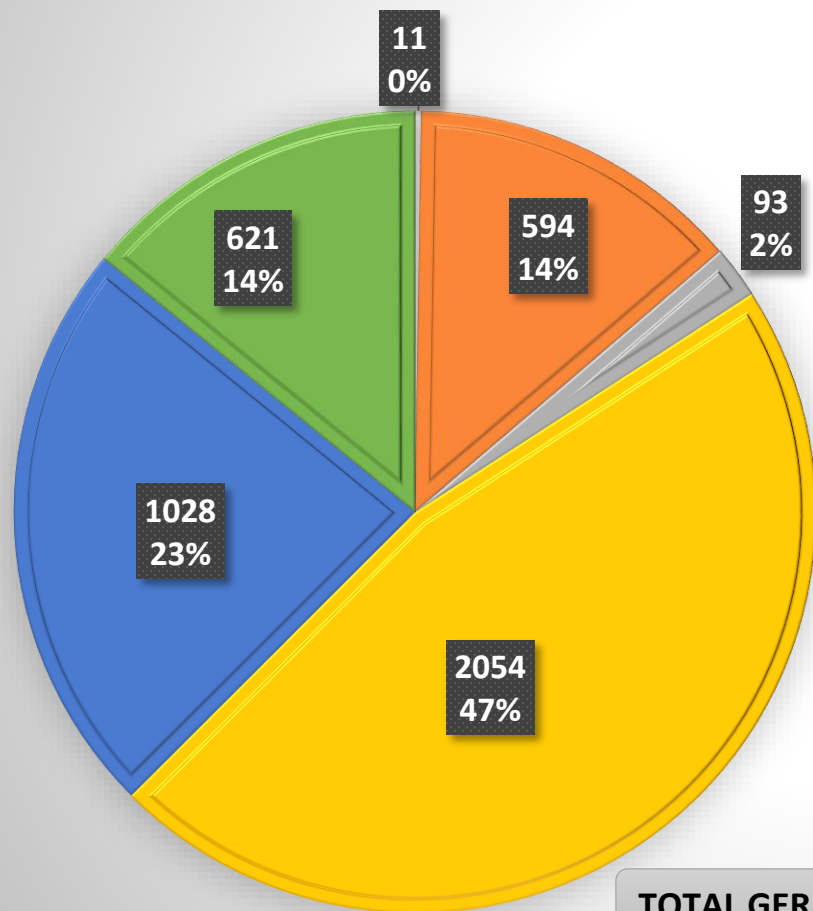

SEGUNDA  
VICE-PRESIDÊNCIA

Eficiência, humanização  
e inovação

TJPE

## CARTÓRIO DE RECURSOS PARA TRIBUNAIS SUPERIORES - CARTRIS

Produtividade da Secretaria da 1ª e 2ª Vice-Presidência  
Julho /2024

**TOTAL GERAL: 4.401**

- Processos Sobrestados (Tarefa Aguardar Paradigma do STJ/STF)
- Processos Arquivados Definitivamente (devolvidos ao 1º grau)
- Processos Arquivados Definitivamente (originários)
- Intimações/publicações de decisões (Tarefa Processos com Prazo em Curso)
- Processos remetidos ou enviados ao STJ/STF
- Processos baixados do STJ/STF

➔ **Números de Atos de Secretaria (somatório de movimentações e expedientes de todos os servidores): 22.910**