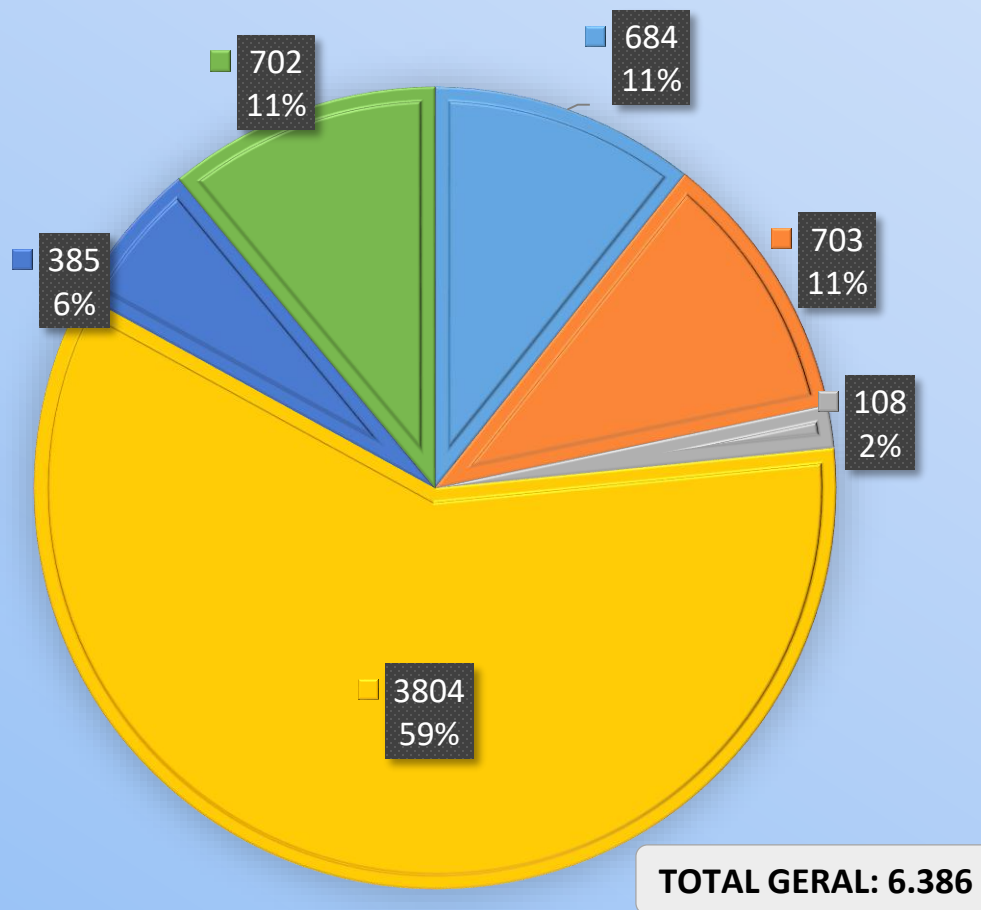

SEGUNDA
VICE-PRESIDÊNCIA

Eficiência, humanização
e inovação

TJPE

CARTÓRIO DE RECURSOS PARA TRIBUNAIS SUPERIORES - CARTRIS

Produtividade das Secretarias das 1ª e 2ª Vice-Presidências
Fevereiro/2025

- Processos Sobrestados (Tarefa Aguardar Paradigma do STJ/STF)
- Processos Arquivados Definitivamente (devolvidos ao 1º grau)
- Processos Arquivados Definitivamente (originários)
- Intimações/publicações de decisões (Tarefa Processos com Prazo em Curso)
- Processos remetidos ou enviados ao STJ/STF
- Processos baixados do STJ/STF

➔ Números de Atos de Secretaria (somatório de movimentações e expedientes de todos os servidores): **29.255**