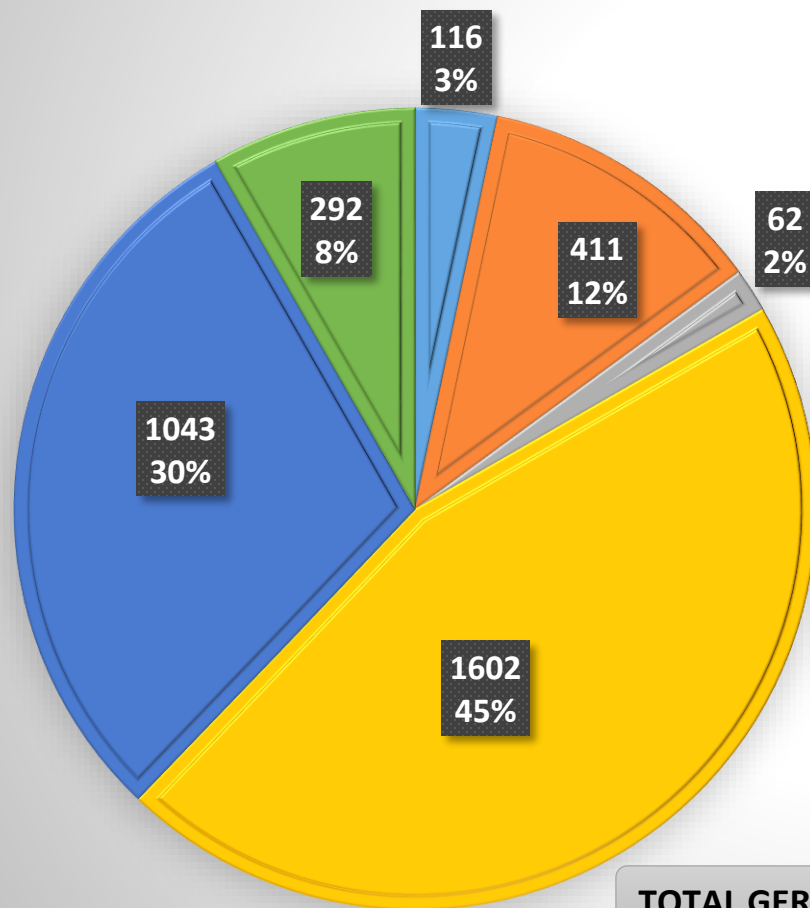

SEGUNDA
VICE-PRESIDÊNCIA

Eficiência, humanização
e inovação

TJPE

CARTÓRIO DE RECURSOS PARA TRIBUNAIS SUPERIORES - CARTRIS

Produtividade da Secretaria da 1ª e 2ª Vice-Presidência
Junho /2024

TOTAL GERAL: 3.526

- Processos Sobrestados (Tarefa Aguardar Paradigma do STJ/STF)
- Processos Arquivados Definitivamente (devolvidos ao 1º grau)
- Processos Arquivados Definitivamente (originários)
- Intimações/publicações de decisões (Tarefa Processos com Prazo em Curso)
- Processos remetidos ou enviados ao STJ/STF
- Processos baixados do STJ/STF

➔ **Números de Atos de Secretaria (somatório de movimentações e expedientes de todos os servidores): 16.408**