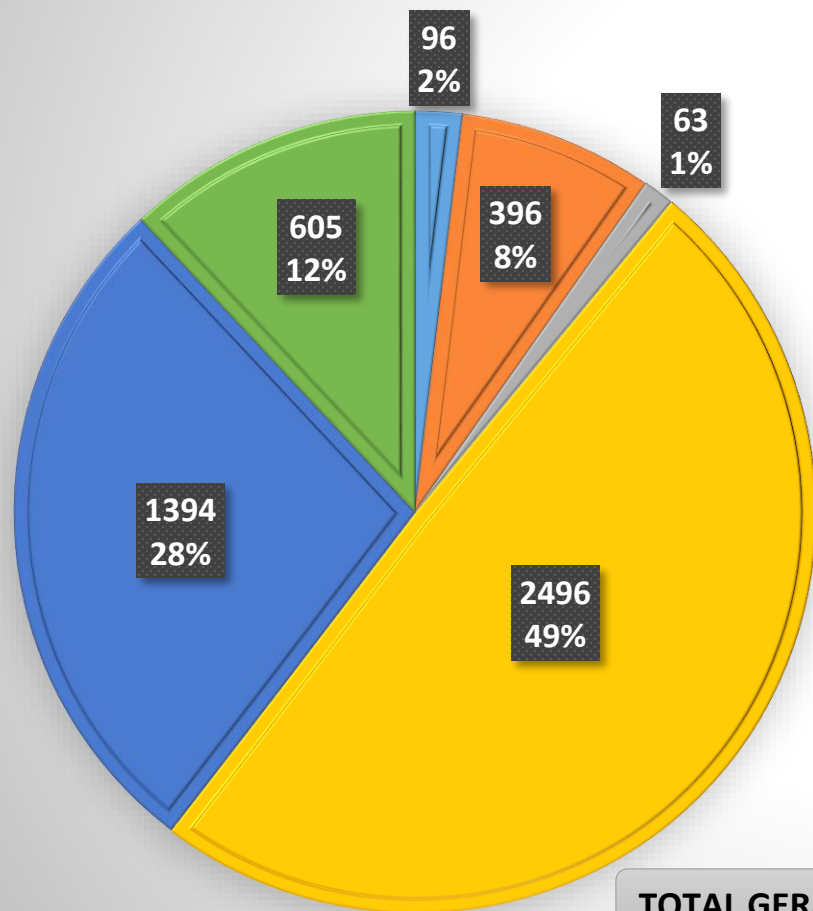

SEGUNDA
VICE-PRESIDÊNCIA

Eficiência, humanização
e inovação

TJPE

CARTÓRIO DE RECURSOS PARA TRIBUNAIS SUPERIORES - CARTRIS

Produtividade da Secretaria da 1ª e 2ª Vice-Presidência
Maio /2024

TOTAL GERAL: 5.050

- Processos Sobrestados (Tarefa Aguardar Paradigma do STJ/STF)
- Processos Arquivados Definitivamente (devolvidos ao 1º grau)
- Processos Arquivados Definitivamente (originários)
- Intimações/publicações de decisões (Tarefa Processos com Prazo em Curso)
- Processos remetidos ou enviados ao STJ/STF
- Processos baixados do STJ/STF

➔ Números de Atos de Secretaria (somatório de movimentações e expedientes de todos os servidores): **19.122**